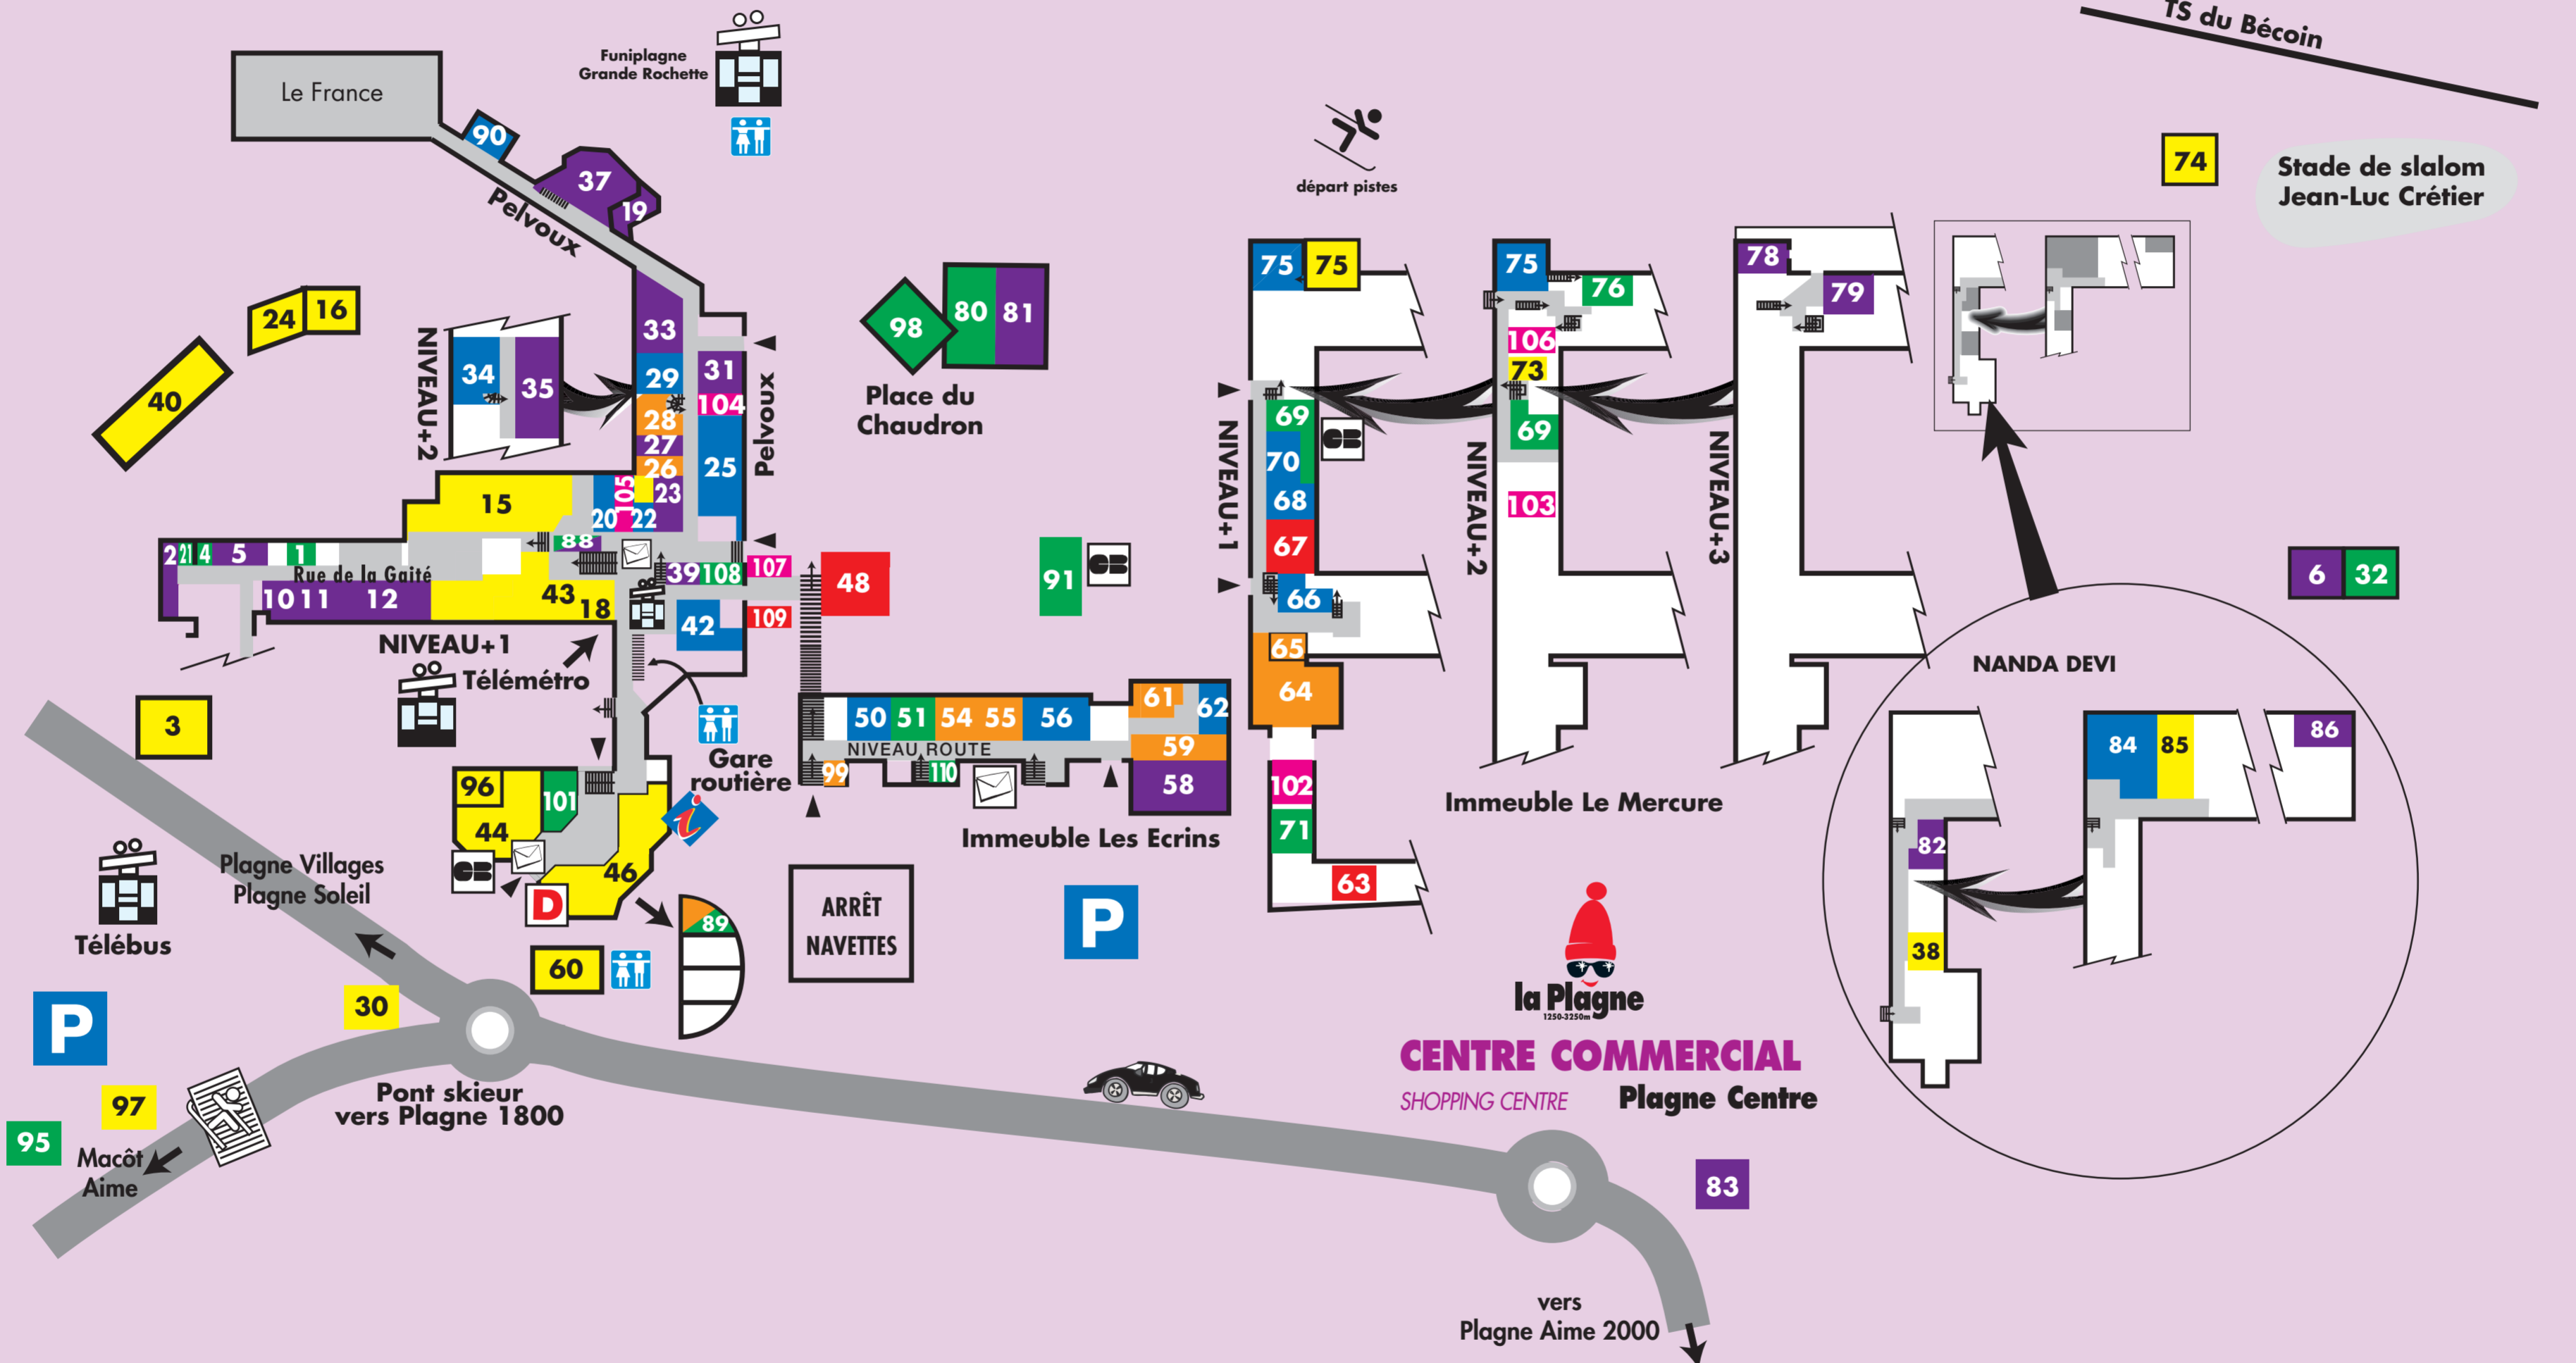

Chalet de la Grande Rochette

BAR-RESTAURANT D'ALTITUDE 2500m

LA PLAGNE

04 79 09 09 08

www.chaletdelagranderochette.com

Accès à ski ou piétons par le FUNIPLAGNE depuis Plagne Centre
Dîner savoyard avec descente à ski de nuit